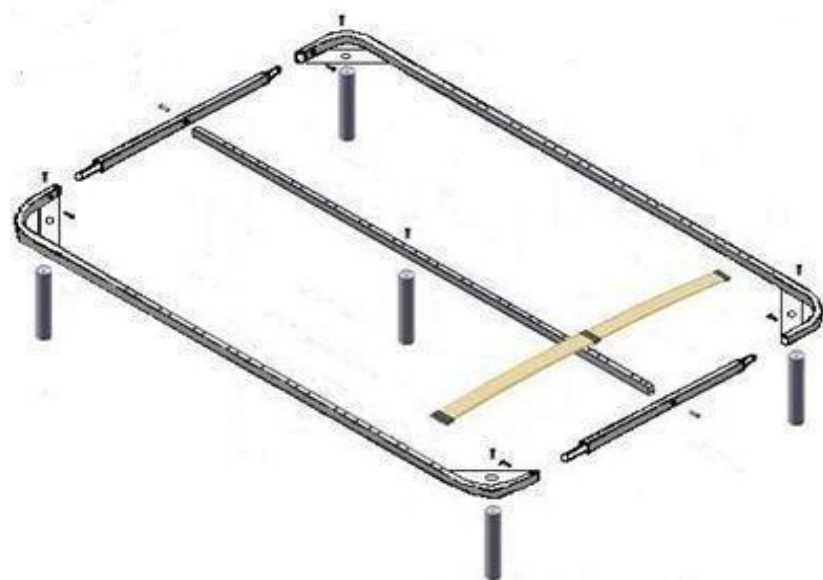

Прайс-лист для дилеров на кроватиные основания

Описание	80x190/195/200 см	90x190/195/200 см	120x190/195/200 см	140x190/195/200 см	160x190/195/200 см	180x190/195/200 см
Разборное с ножками, широкая ламель 53 мм. Профиль 30x30 мм, толщина стенки 1,5 мм. Высота ножек 250 мм, диаметр 51 мм. В комплекте 5 штук.	1830	2110	2460	2590	2730	2880
Разборное с ножками, узкая ламель 36 мм. Профиль 30x30 мм, толщина стенки 1,5 мм. Высота ножек 250 мм, диаметр 51 мм. В комплекте 5 штук.	2390	2540	3450	3590	3720	3860

Размеры оснований, не включенные в настоящий прайс-лист, считаются нестандартными.

Схема сборки разборного кроватиного основания.

Преимущества разборных кроватиных оснований:

1. Удобство транспортировки.
2. Снижение складской площади.
3. Удобство переноски.
4. Картонная компактная упаковка.